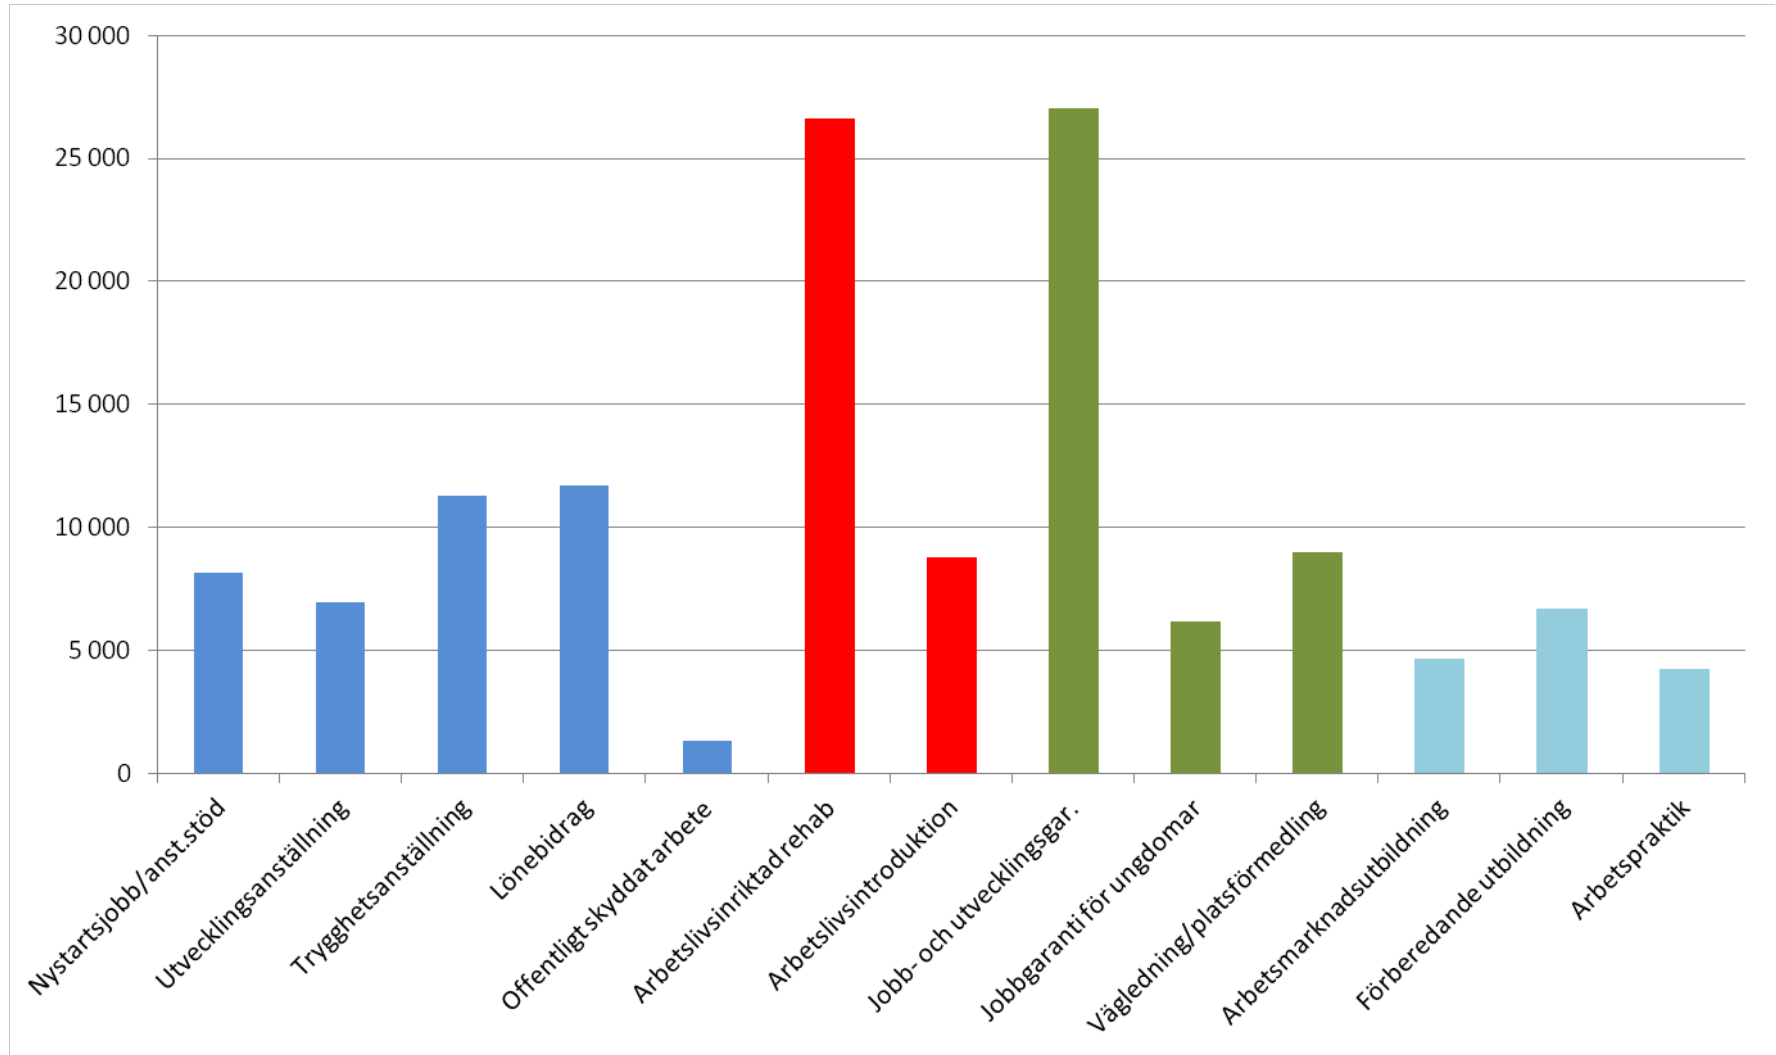

Antal påbörjade insatser 2013